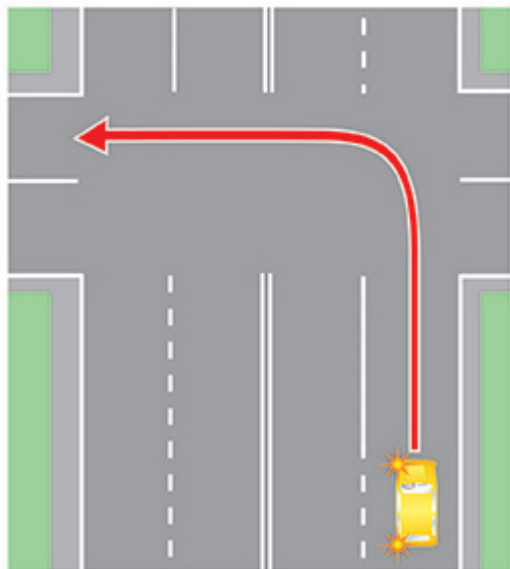

Поворот не с той полосы | Штраф 2019

Невыполнение требования ПДД перед поворотом налево заблаговременно занять крайнюю левую полосу.

С 1 сентября 2013 года.

Предупреждение или штраф 500 рублей. (ч. 1¹ ст. 12.14 КоАП РФ).